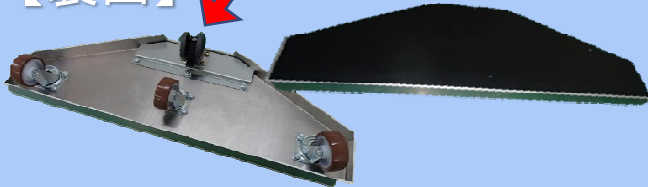

# スマートキャリア

～小型エレベーター(800mm入口幅)にも楽々搬入できます～

Aタイプ … 台形キャリアと長方形キャリアがセットのタイプ

Bタイプ … 長方形キャリアが2台セットのタイプ

## 台形キャリア

【裏面】 **ブレーキ付\*** 【表面】

(※床面状態により機能が十分に発揮されない事があります。)

W 680mm  
D 250mm  
H 90mm(キャスター含む)

## 長方形キャリア

【裏面】 【表面】

(過負荷のかかるご使用はおやめください)

W 680mm  
D 200mm  
H 90mm(キャスター含む)