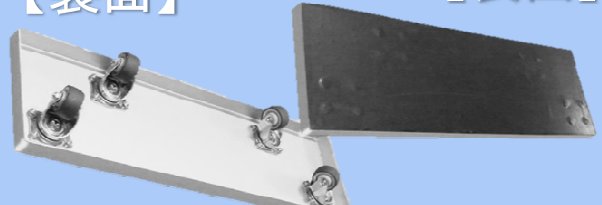

長方形キャリア

【裏面】 【表面】

(過負荷のかかるご使用はおやめください)

W 680mm
D 200mm
H 90mm(キャスター含む)

[特徴]

- ・アルミ板 3mm使用
- ・表面ゴム板付
- ・高級ウレタンキャスター使用 (許容荷重61.2kgf/1ヶ)
- ・各セット使用時の許容荷重 380kgf

品名	価格(税別)
スマートキャリア(Aタイプ)	¥25,000 / 1セット
スマートキャリア(Bタイプ)	¥22,000 / 1セット

・送料、消費税は別途必要です。
・記載内容については、予告なく変更する場合があります。

株式会社 TTS

大阪市平野区长吉六反 1-1-1
TEL 06-6706-3918 FAX 06-6706-3919
URL <http://ttsgo.o.oo7.jp>