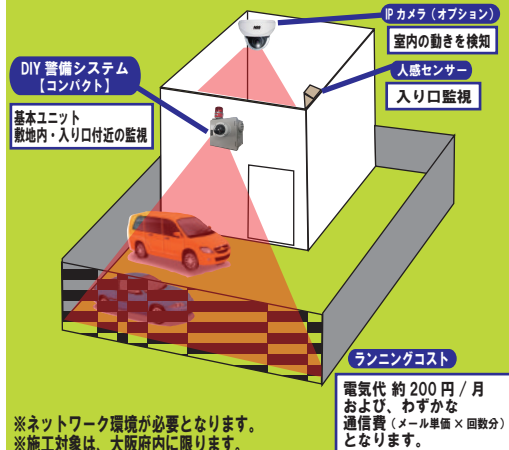

遠隔操作で侵入者を威嚇!

んっ? 事務所に侵入者が!

オーナー様ご自身がスマートフォンにて

① 映像確認

② 威嚇装置遠隔始動 ※オプション  
(ベル、サイレンなど)

威嚇装置作動!

※画像はイメージとなります。  
※基本ユニット以外のベル・カメラはオプションとなります。

**侵入者撃退**

## 施工例

DIY 警備システム  
【コンパクト】

基本ユニット  
敷地内・入り口付近の監視

Pカメラ (オプション)

室内の動きを検知

人感センサー

入り口監視

ランニングコスト