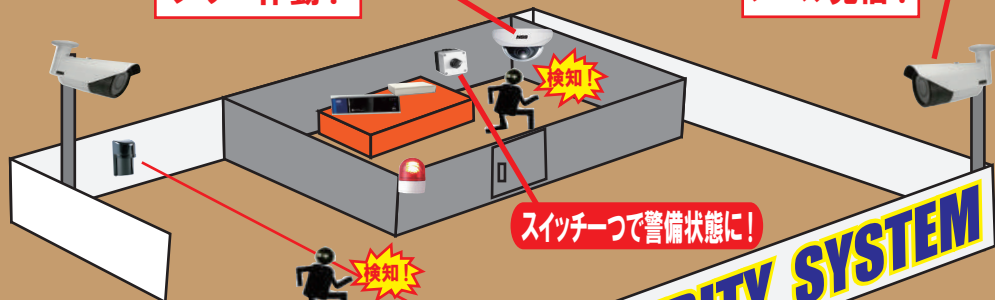

スイッチ一つで警備状態に!

赤外線センサーが侵入者を検知!

パトライト作動!

※商品の仕様は、予告なく変更する場合がございます。

施工例の場合、カメラを屋外2台・事務所内に1台設置。
出入口のパッシブセンサーにより、侵入者を検知すると、パトライトが作動!
万が一、事務所内に侵入されても事務所内のカメラが動体を検知し、
DVR からブザー作動! さらに、オーナー様へメール発信! (全カメラからの
静止画付き) この警備システムがコントローラー 1 つで切替可能になります!

パソコン・スマホなどでライブ映像を
遠隔監視!

※画像はイメージとなります。

100 万画素防犯カメラ 3 台
4ch DVR 1 台 の場合

¥155,500 (税別)

赤外線パッシブセンサー 1 セット
パトライト 1 台 の場合

¥45,000 (税別)

コントローラーキット 1 セット

¥70,000 (税別)

- ・別途、機材設置・配線工事が必要となります。
- ・遠隔監視、メール発信にはネットワーク環境が必要となります。
- ・施工対象の地域は、大阪府内のお客様に限ります。

施工例以外にも、お客様のご要望に
応じた商品を御提案致します!