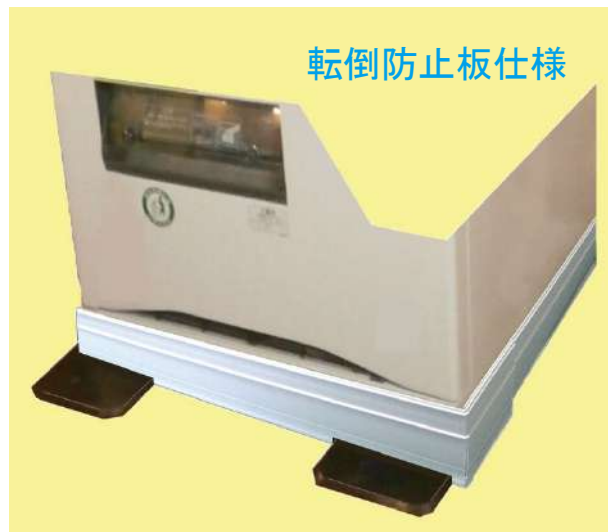

新発売

リバティースカートMD

☆自動販売機、下部のキバンに取付ける事により、ゴミ、硬貨等が入り込むことを防ぎ、足もとをすっきり！

☆転倒防止板仕様でも容易に取付が可能です。(現場加工が簡単)

☆幅が1400(mm)までの自由な寸法で取付が可能です。

☆水性塗料で着色可能です。

(お客様でお願い致します)

>仕様(屋内用)<

型式:TS-1590MD(F)

材質:エンビ硬質+軟質の押出し品

色:薄いグレー

調整幅:~1400(mm)

奥行き:~約750(mm)

高さ寸法(全高):90mm

軟質部12mmは容易に加工が可能

取付方法:ビス止め(位置決め有)

保管・使用可能温度:40℃以下

右コーナー部

1セット:スカートマエ(長い)→1枚
スカートB(短い)→1枚
スカートC(短い)→1枚
ドリルネジ4x16→10本付属

希望小売価格: ~2セット
(税別) 3~9セット
10セット~

※お見積致します

※消費税・送料等は別途申し受けます。

※改良により、仕様・形状を予告なく変更する場合があります。