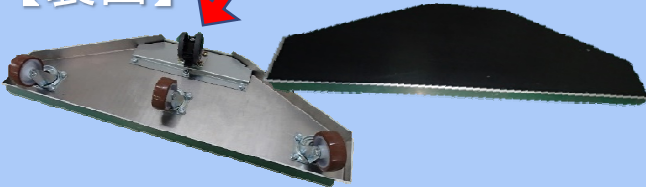

簡単に 楽に 運ぶ!!

自動販売機を

スマートキャリア

～小型エレベーター(800mm入口幅)にも楽々搬入できます～

Aタイプ … 台形キャリアと長方形キャリアがセットのタイプ

Bタイプ … 長方形キャリアが2台セットのタイプ

台形キャリア

【裏面】 **ブレーキ付*** 【表面】

(※床面状態により機能が十分に発揮されない事があります。)

W 680mm
D 250mm
H 90mm(キャスター含む)

長方形キャリア

【裏面】 【表面】

(過負荷のかかるご使用はおやめください)

W 680mm
D 200mm
H 90mm(キャスター含む)

[特徴]

- ・アルミ板 3mm使用
- ・表面ゴム板付
- ・高級ウレタンキャスター使用 (許容荷重61.2kgf/1ヶ)
- ・各セット使用時の許容荷重 380kgf