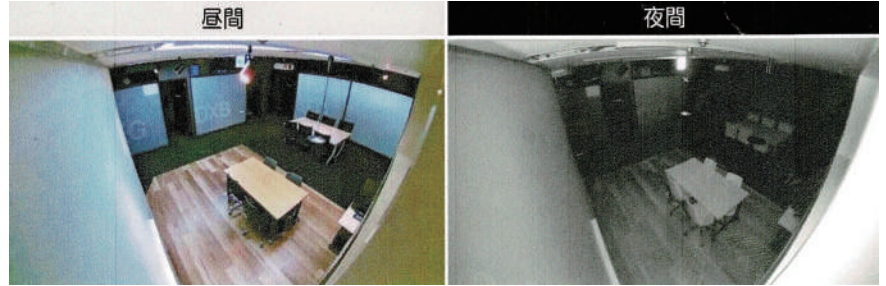

機能・特徴

高画質でワイド画角

200万画素・水平画角 120°

夜間赤外線

完全な暗闇でも 10m先まで視聴可能

リモート視聴

PCでは最大36台、iPadでは最大6台、スマートフォン・タブレットでは最大4台のカメラを同時に視聴できます。データSIM 3GB 使用時:30分/1日(約1カ月間)の視聴が可能です。

主仕様

型番	TTS-20LTE
カメラ部	
映像	200万画素
画角	120度(水平)
解像度	最大FHD 1080P(1920*1080)
赤外線	有効 10m
録画機能 (microSDカード* 32GB 標準装備 (64GBまで可能))	
録画時間	約7日間(30fps)
	SDカード*はパソコンにて再生可能
遠隔監視	
ライブ	携帯・PCにて可能
再生	携帯・PCにて可能
メール通知	動作検知にて
同時接続ユーザー数	最大8
電源	AC100V 0.2A以下
外径寸法(凸部含まず)	W200*D230*H310
重量	2.3kg
動作環境	
	屋内・屋外対応(IP66)
温度	0~50°C
湿度	10~80%(結露無い事)
その他	
保証	1年間

* 改良の為 予告なく仕様変更を行う時があります。

録画

24時間の常時録画が可能です。スケジュール録画や動体検知をおこなうことで必要なタイミングで録画をすることができます。録画映像は遠隔地からの視聴、再生をすることができます。

録画時間約7日間
(3GB 使用時)

動体検知

不審者の動きを検知し
メールで連絡します